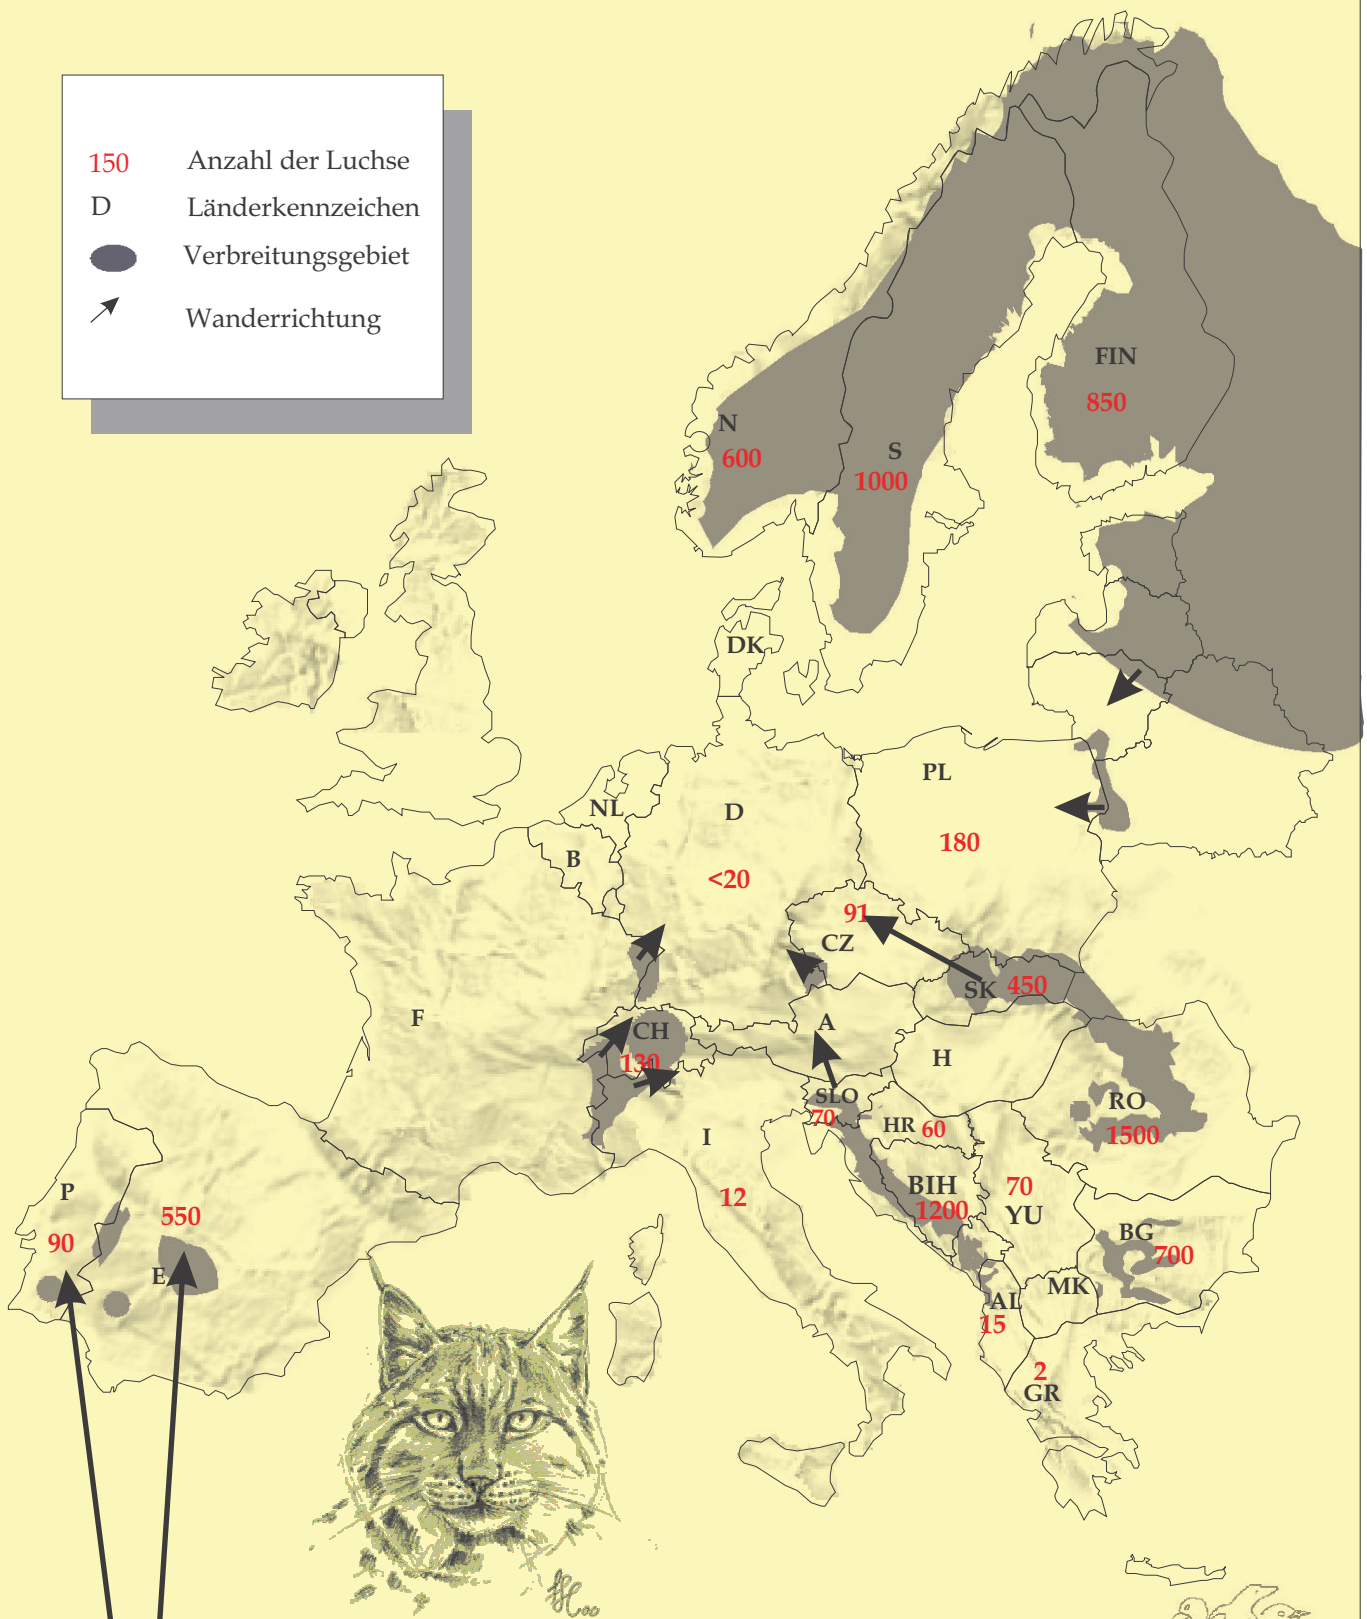

# Eurasischer Luchs (*Lynx lynx*) in Europa

- 150 Anzahl der Luchse
- D Länderkennzeichen
- Verbreitungsgebiet
- ↗ Wanderrichtung

# Iberischer Luchs (*Lynx pardinus*) in Europa

Quelle: The Action Plan for the Conservation of the Eurasian Lynx (*Lynx lynx*) and the Iberian Lynx (*Lynx pardinus*) in Europe