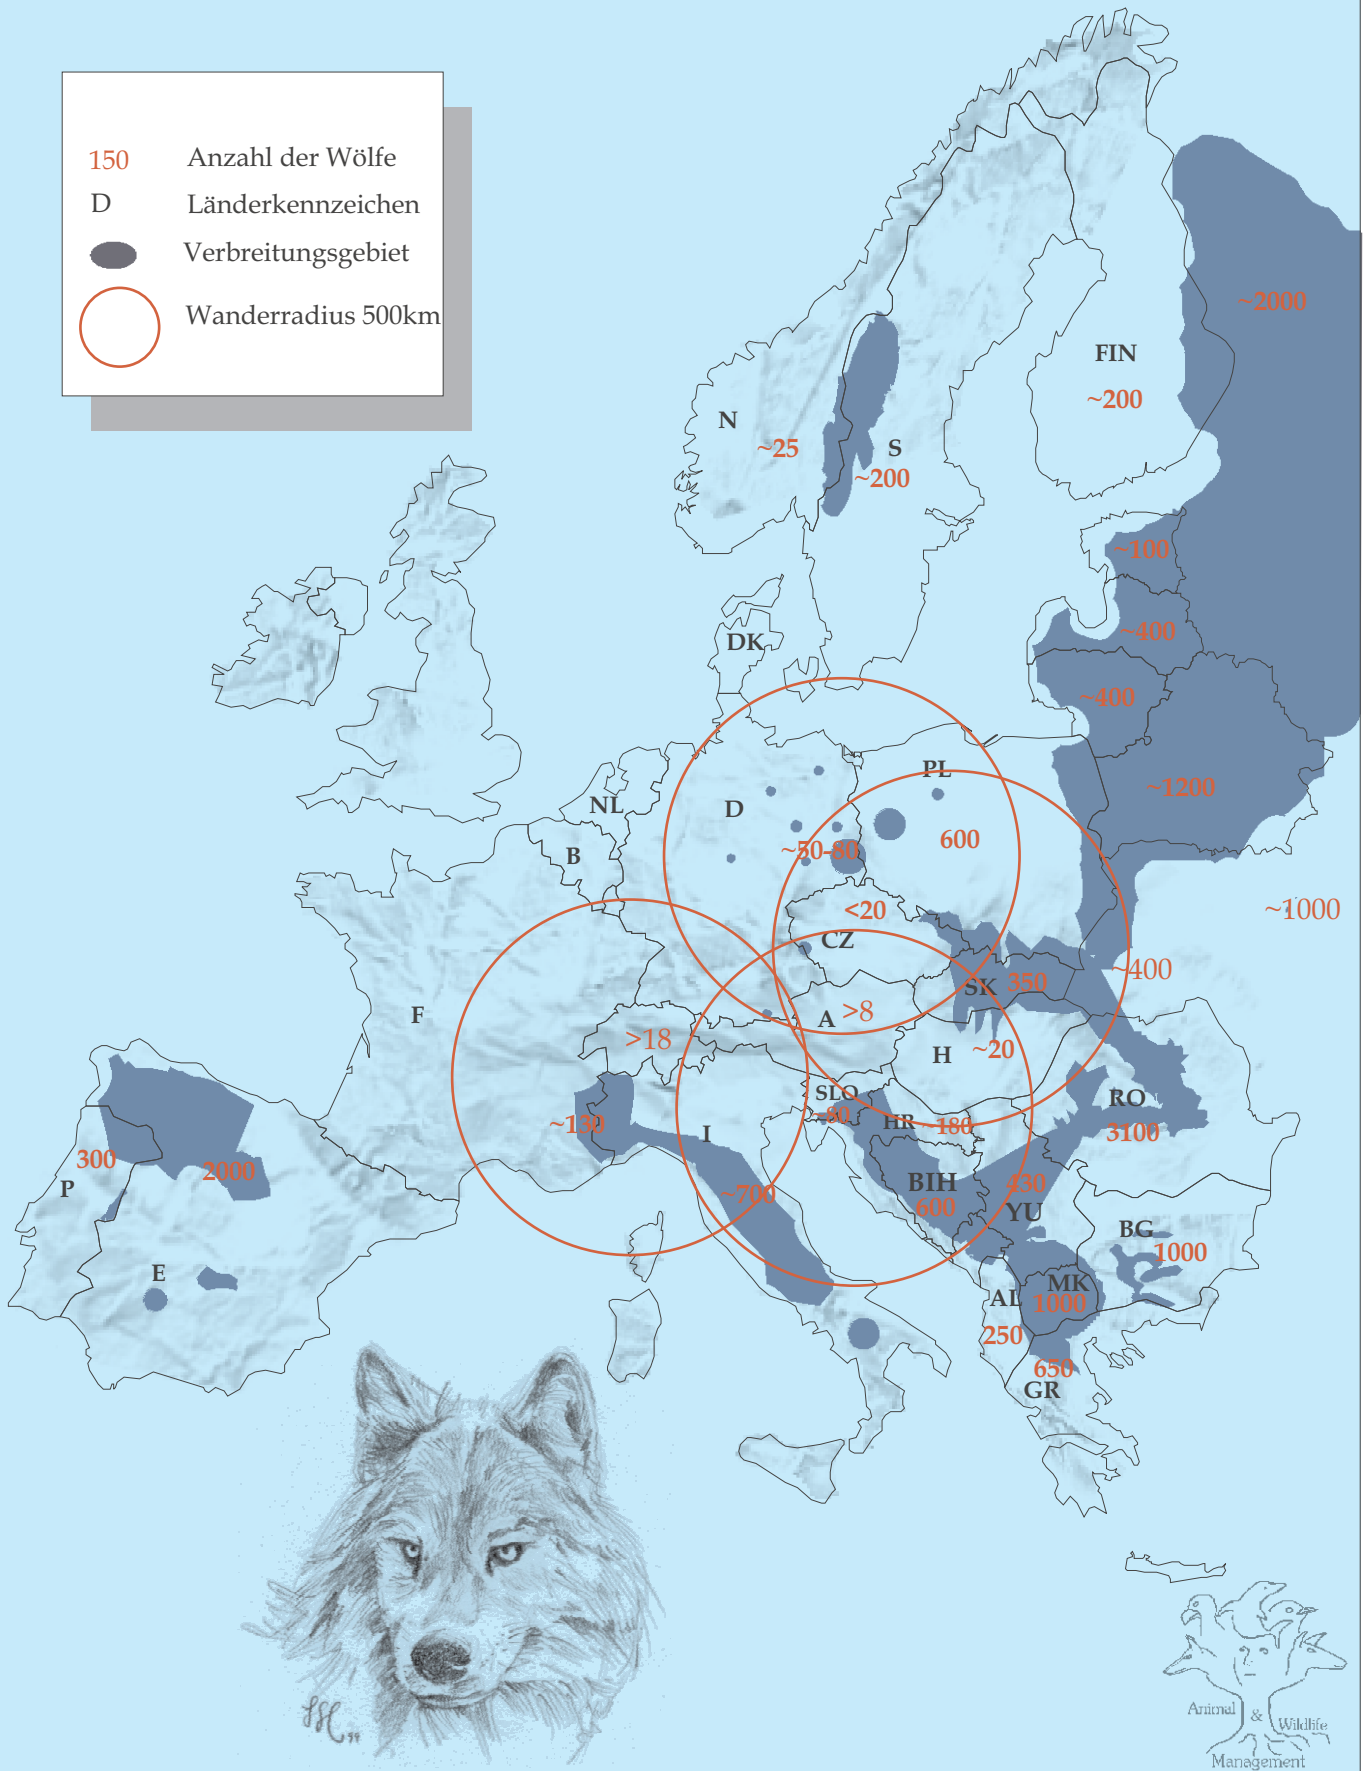

# Wolf (Canis lupus) in Europa

150 Anzahl der Wölfe  
 D Länderkennzeichen  
 Verbreitungsgebiet  
 Wanderradius 500km

Quelle: The Action Plan for the Conservation of the Wolf (Canis lupus) in Europe